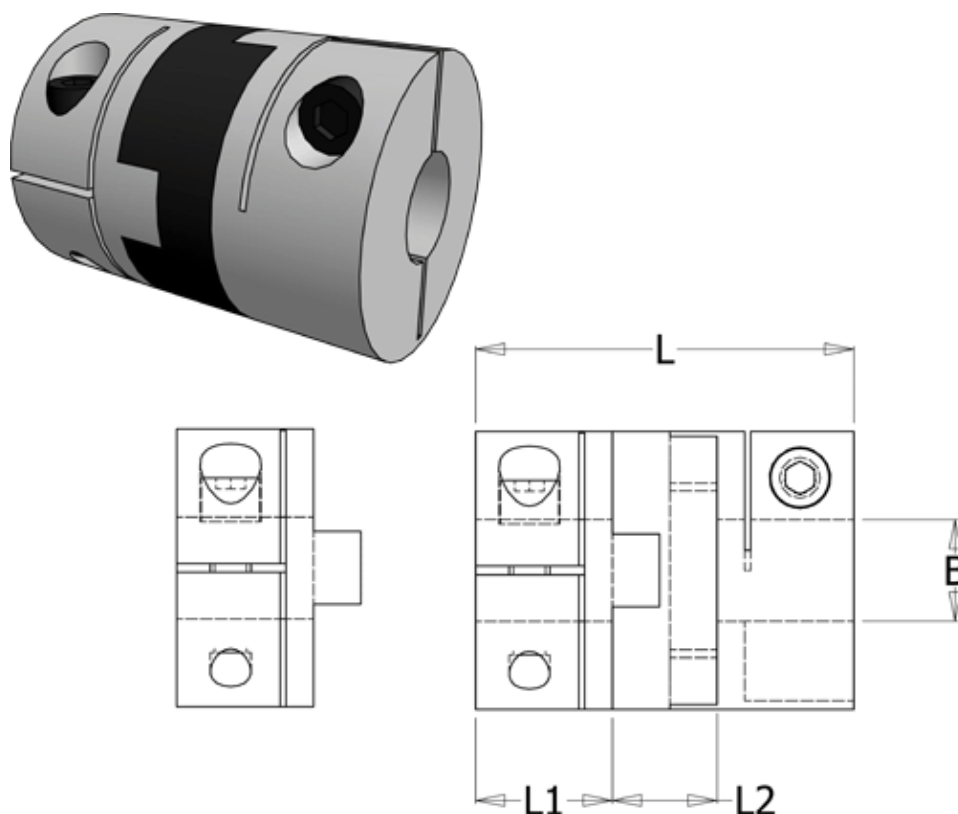

Varenummer: 33214563335  
Beskrivelse: Oldham koblingsnav 456H33.35 ALU  
med klemnav og gennemgående boring 12

## Mål

B1 = 12  
D = 33.3  
L = 48  
L1 = 15  
L2 = 18

Moment  
(Nm) = 9

Note: Overnævnte varenr. er kun for et koblingsnav. Der går 2 koblingsnav og 1 element til  
= 1 komplet kobling

Skrue = M4